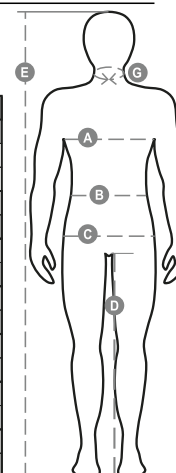

# SKILL

001316-0336

Pettorina alta visibilità con bande riflettenti ed ampia protezione renale, bretelle elasticizzate e fibbie con chiusura automatica, apertura laterale con bottoni, elastico in vita sul retro. Triple cuciture di rinforzo nel cavallo e interno gamba. Doppia tasca al petto di cui una con zip e anello di aggancio per porta badge, una con patta e un porta penne. Due ampie tasche anteriori di cui una con taschino portamonete, una tasca posteriore chiusa con patta e porta metro laterale destro.

**Composizione:** 50% COTONE 50% POLIESTERE

**Aspetto:** TWILL

**Peso:** 250 GR/MQ

**Taglie:** S-M-L-XL-XXL-3XL-4XL-5XL

**Imballo:** 1/15

**MADE IN:** MADE IN CHINA

**HS CODE:** 62034331

## Guida alle taglie

International Sizes	XXS	XS	S	M	L	XL	XXL	3XL	4XL	5XL
IT - DE	36	38	40	42	44	46	48	50	52	54
FR - ES	32	34	36	38	40	42	44	46	48	50
UK	29	30	31	33	34	36	38	39	41	42
<b>(G) - cm</b>	37	37	38	38	39	39	40	40	41	41
<b>(G) - in</b>	14½	14½	15	15	15½	15½	15¾	15¾	16	16
<b>(A) - cm</b>	72	76	80	84	88	92	96	100	104	108
<b>(A) - in</b>	28	30	31	33	34	36	38	39	41	42
<b>(B) - cm</b>	64	68	72	74	76	80	84	88	92	96
<b>(B) - in</b>	25	27	28	29	30	32	33	34	36	38
<b>(C) - cm</b>	80	84	88	90	92	96	100	104	108	112
<b>(C) - in</b>	31	33	34	35	36	38	39	41	42	44
<b>(D) - cm</b>	82	82	84	84	85	85	86	86	87	87
<b>(D) - in</b>	32	32	33	33	33	33	33	34	34	34
<b>(E) - cm</b>	170/181			175/187			175/189			
<b>(E) - in</b>	67/71			69/73			69/75			